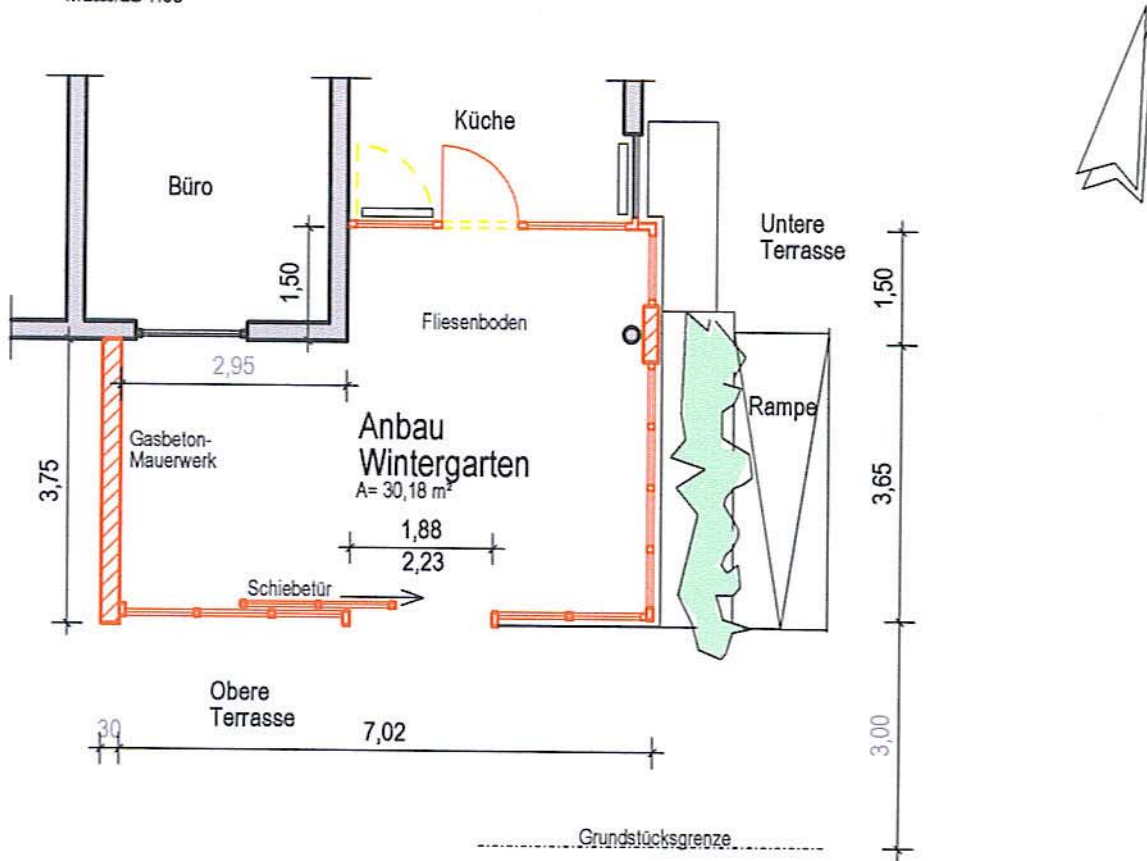

Grundriss

Maßstab 1:50

Ansicht von Süden

Plan: Lageplan, Grundriss, Ansichten		Planung: Architekt Dipl.-Ing. Hermann Erb Zentgrafenstr. 121, 24130 Kassel Telefon 0561 / 96 97 5-0
Bauvorhaben: Anbau eines Wintergartens Konrad-Adenauer-Str. 1, 34131 Kassel	Maßstab: 1 : 100 Datum: 15.01.09 gezeichnet: geändert:	Der Bauherr:
Bauherr/in: Evangelische Altenhilfe Gesundbrunnen e.V. Hofgeismar K.-Adenauer-Str. 1, 34131 Kassel	Zeichnung-Nr.: 4.01	Der Architekt: